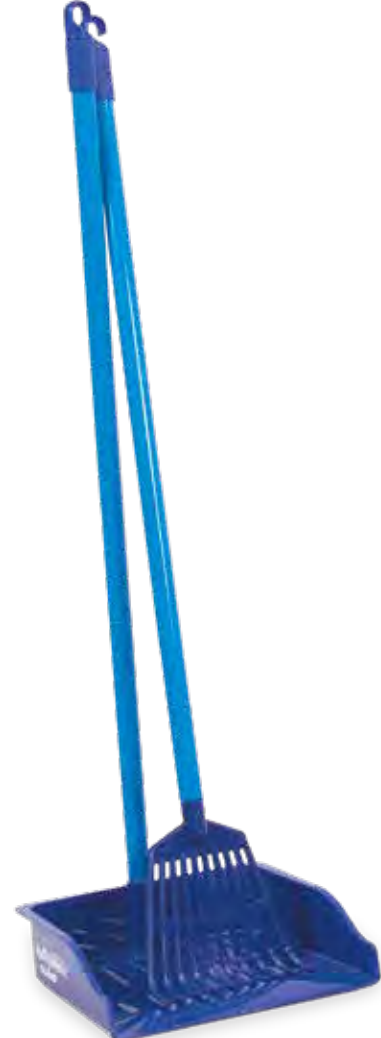

Size: 39.5"